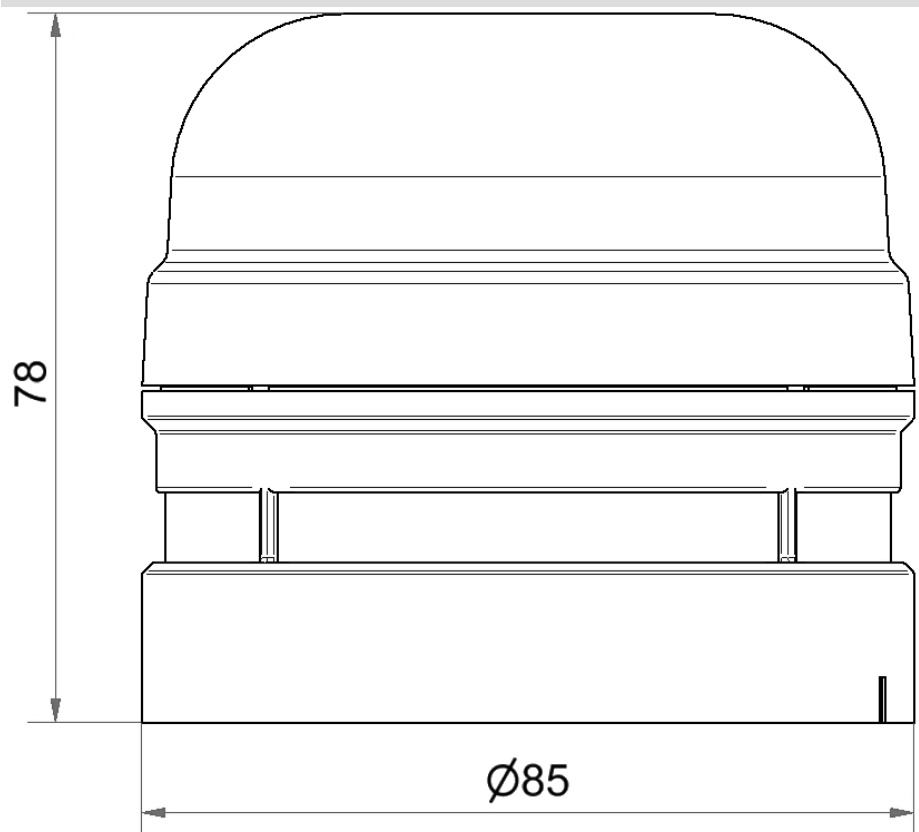

Midi-Hupen und Sirenen / EvoSIGNAL Midi Sounder 12/24VAC/DC GY

Konform mit CCC	Nein
Konform mit UL	cULus
UL Type Rating	Type 12
Konform mit FCC	Nein
Konform mit ISED	Nein
EAC Zertifikat vorhanden	Nein
Konform mit UKCA (Importeur)	Ja (WERMA (UK) Ltd.)
Konform mit AS-I	Nein
ICAO Zulassung	Nein
Konform mit DNV	Nein
Konform mit RoHS CN	Nein
Konform mit VdS	Nein
MTTF-Wert [Jahre]	576

MASSZEICHNUNG

! Zusätzliche Informationen zur Installation und Montage finden Sie in der entsprechenden Bedienungsanleitung unter www.werma.com. Ausdruck ist nur zur Information und wird bei Änderung nicht berücksichtigt.