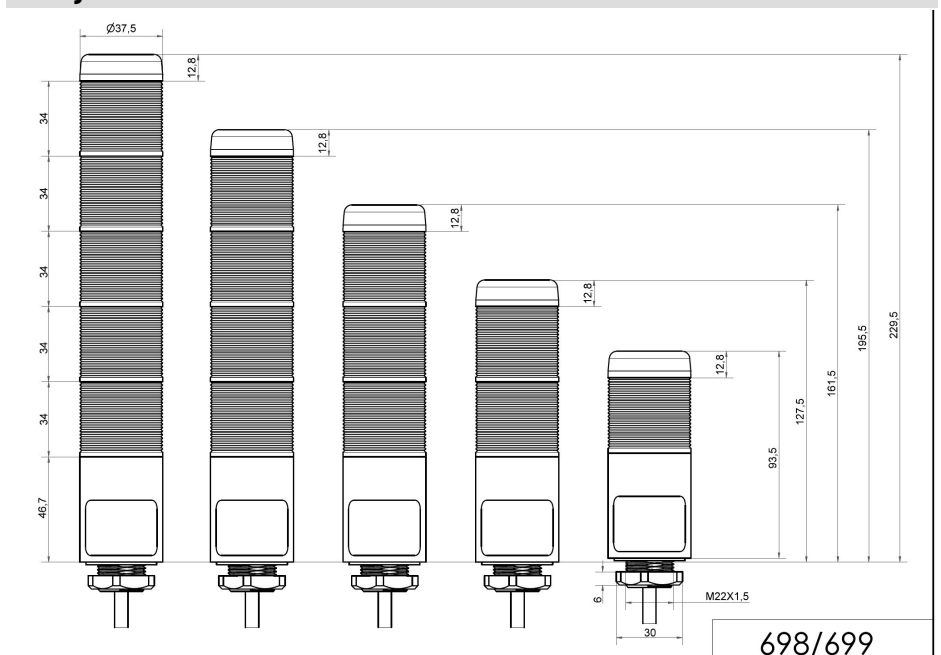

Columnas compactas de señalización / KOMPAKT 37 K37 connector EM 24VAC/DC GN/YE/RD

DATOS DE APROBACIÓN

Conforme a CE	Sí
Conforme a directriz RoHS	Sí
WEEE	Sí
Conforme a directriz ATEX	No
Conforme a CCC	No
Conforme a UL	cULus
UL Type Rating	Type 12 Type 4X
Conforme a FCC	No
Conforme a IC	No
Certificado EAC presente	Sí
Conforme a UKCA (Importador)	Sí (WERMA (UK) Ltd.)
Conforme a AS-I	No
Aprobación de la OACI	No
Conforme a DNV	No
Conforme a directriz RoHS CN	No
Conforme con VdS	No

DIBUJO

Para obtener información adicional sobre la instalación y el montaje, consulte la guía del usuario adecuada en www.werma.com. Esta copia impresa es solo para información y está sujeta a modificaciones.