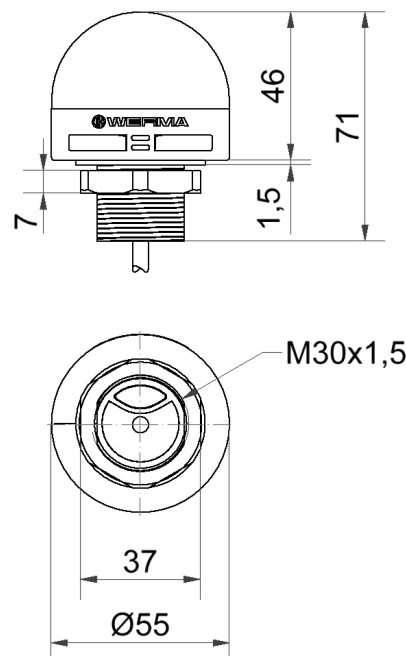

Mini / MC55

MC55 RGB Plinkl. Zoemer Kabel 10-30VDC

Akoestische levensduur	min. 5.000 h

GOEDKEURINGSGEGEVENS

Conform met CE	Ja
Conform met RoHS-richtlijn	Ja
WEEE	Ja
Conform met ATEX-richtlijn	Nee
Conform met CCC	Nee
Conform met UL	Nee
Conform met FCC	Nee
Conform met IC	Nee
EAC certificaat aanwezig	Ja
Conform met UKCA (Importeur)	Ja (WERMA (UK) Ltd.)
Conform met AS-I	Nee
ICAO-goedkeuring	Nee
Conform met DNV	Nee
Conform met RoHS CN	10 jaar
Conform met VdS	Nee
MTTF-Waarde [Jaren]	120

TEKENING

! Raadpleeg de betreffende gebruikershandleiding op www.werma.com voor aanvullende installatie- en montage-informatie. Deze afgedrukte kopie is alleen ter informatie en kan worden gewijzigd.