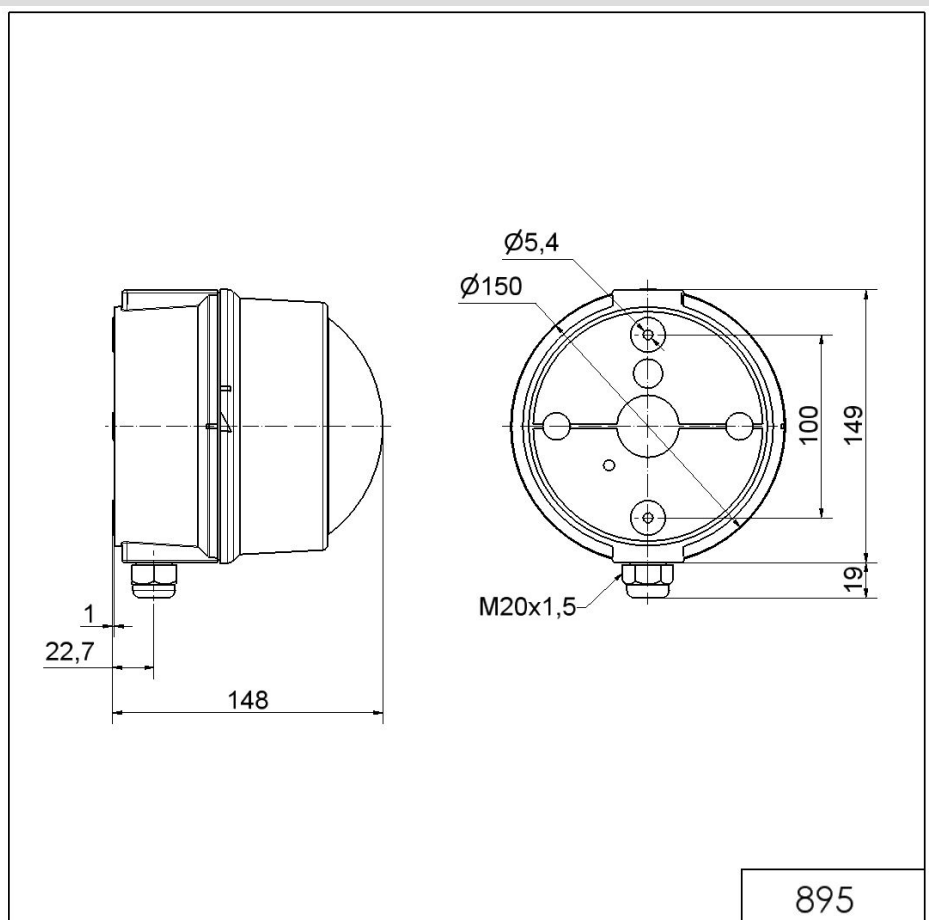

Midi-Aufbauleuchten / Dauerleuchte 895

Dauerleuchte BWM 12-230VAC/DC RD

Konform mit IC	Nein
EAC Zertifikat vorhanden	Ja
Konform mit UKCA (Importeur)	Ja (WERMA (UK) Ltd.)
Konform mit AS-I	Nein
ICAO Zulassung	Nein
Konform mit DNV	Nein
Konform mit RoHS CN	Nein
Konform mit VdS	Nein

MASSZEICHNUNG

Zusätzliche Informationen zur Installation und Montage finden Sie in der entsprechenden Bedienungsanleitung unter www.werma.com. Ausdruck ist nur zur Information und wird bei Änderung nicht berücksichtigt.