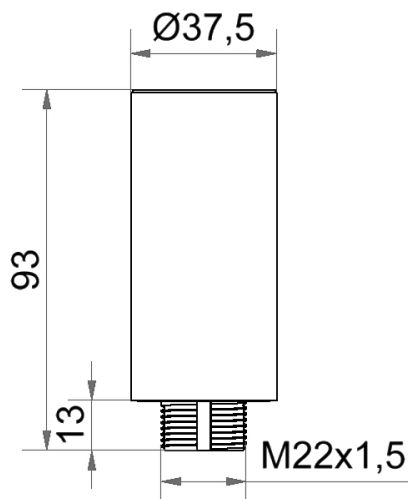

TEKENING

Raadpleeg de betreffende gebruikershandleiding op www.werma.com voor aanvullende installatie- en montage-informatie. Deze afgedrukte kopie is alleen ter informatie en kan worden gewijzigd.