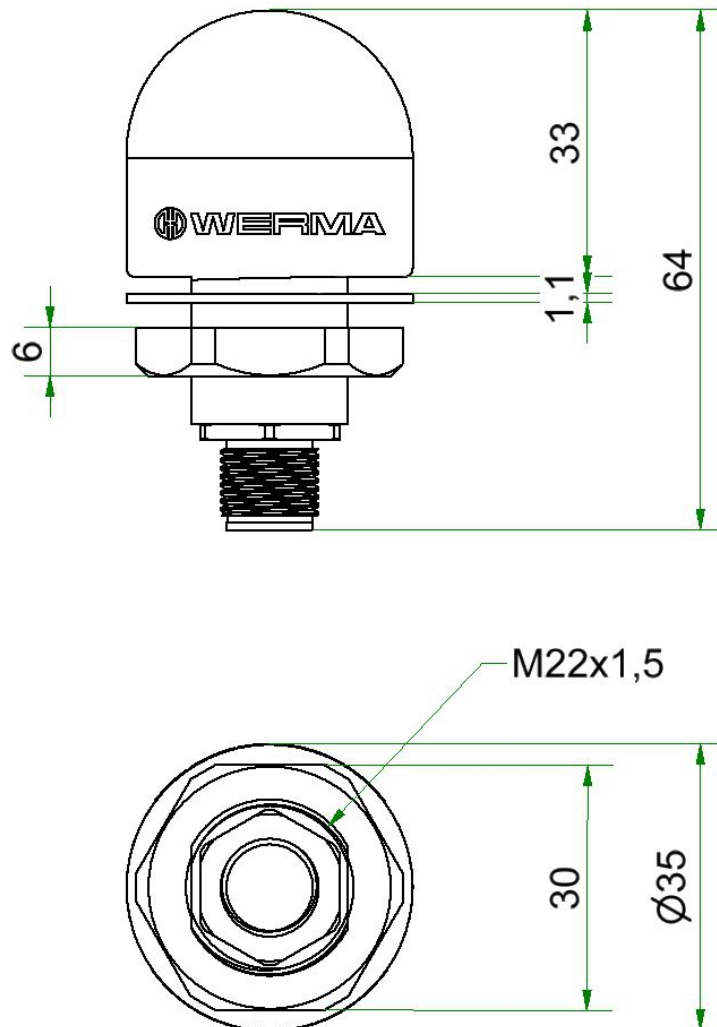

Mini-Einbauleuchten / MC35

MC35 UL Einbauleuchte 24V RGY M12

MASSZEICHNUNG

Zusätzliche Informationen zur Installation und Montage finden Sie in der entsprechenden Bedienungsanleitung unter www.werma.com. Ausdruck ist nur zur Information und wird bei Änderung nicht berücksichtigt.