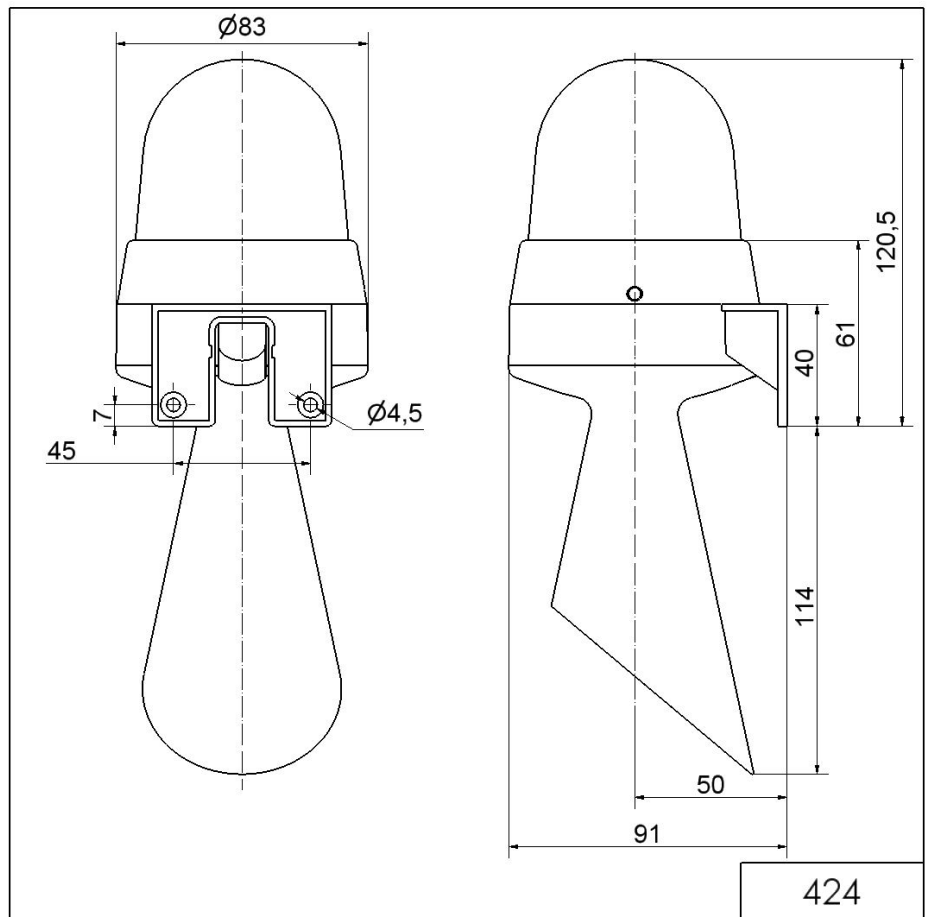

Mini / LED/Horn Combination 424

Zumbador electrónico LED WM continuo 115

DIBUJO

! Para obtener información adicional sobre la instalación y el montaje, consulte la guía del usuario adecuada en www.werma.com. Esta copia impresa es solo para información y está sujeta a modificaciones.