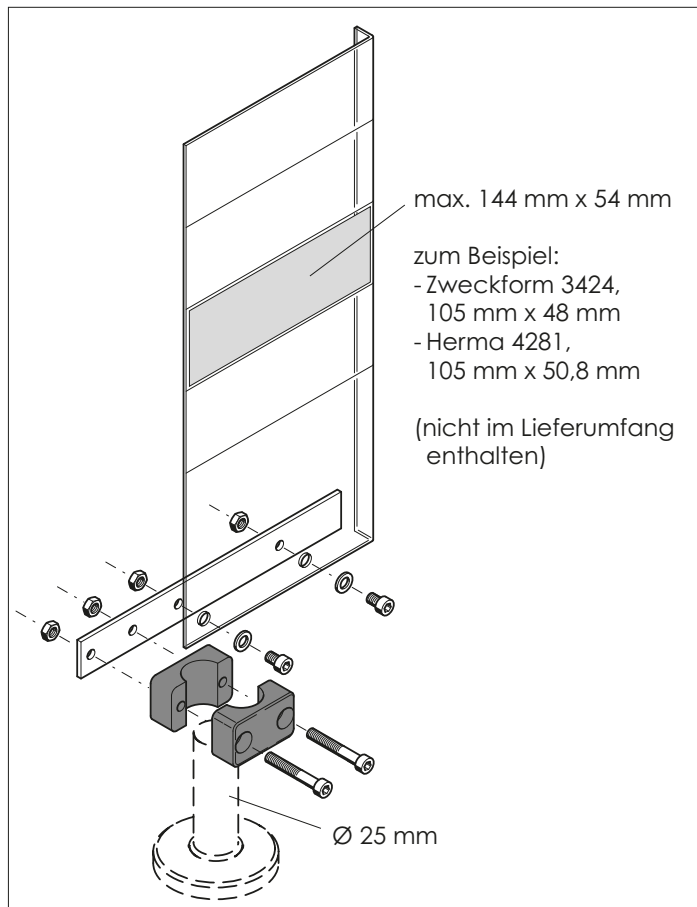

960.000.05

931096000201_AC
310.960.002 © DE

 **WERMA**[®]

WERMA Signaltechnik GmbH + Co. KG
D-78604 Rietheim-Weilheim
Telefon +49 (0)7424 / 9557-0
Telefax +49 (0)7424 / 9557-44
info@werma.com
www.werma.com