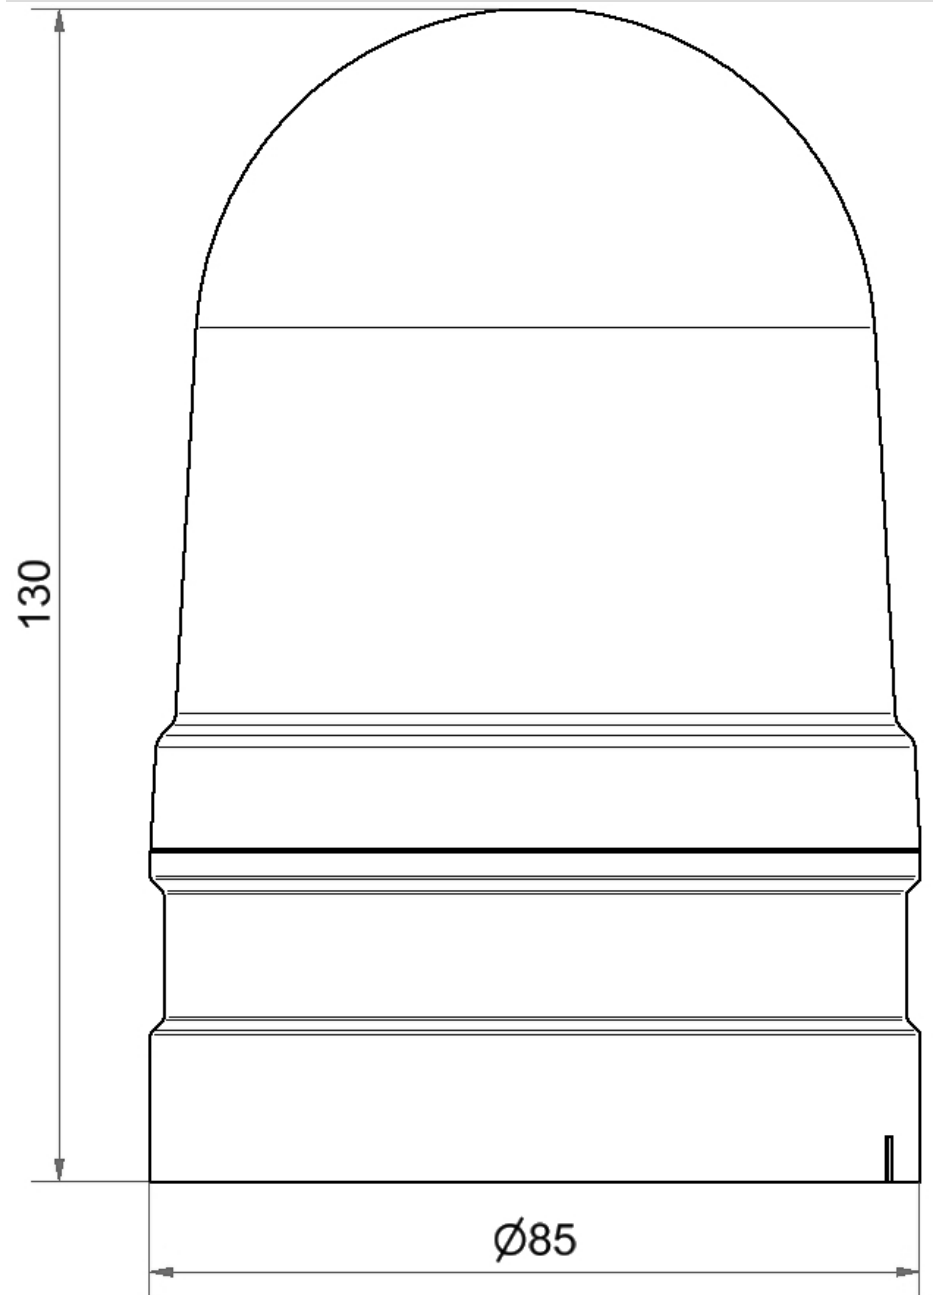

Midi-Aufbauleuchten / EvoSIGNAL

Midi TwinLIGHT 12/24VAC/DC BU

MASSZEICHNUNG

Zusätzliche Informationen zur Installation und Montage finden Sie in der entsprechenden Bedienungsanleitung unter www.werma.com. Ausdruck ist nur zur Information und wird bei Änderung nicht berücksichtigt.