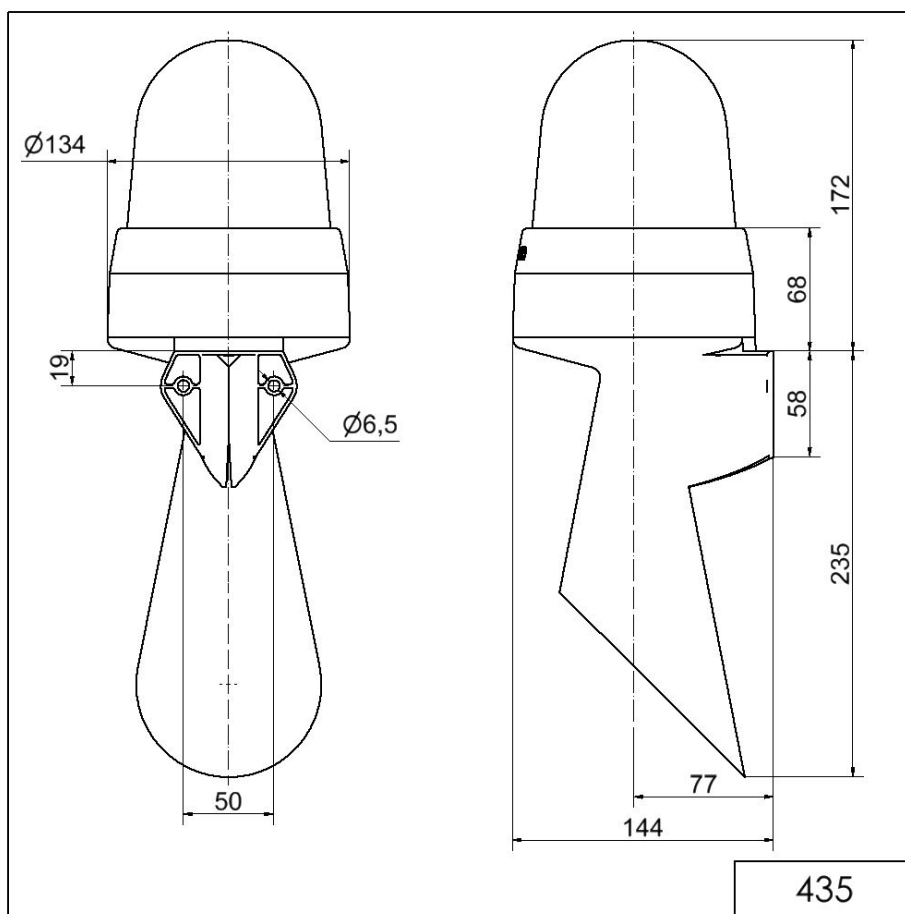

Midi / LED-Dauer-/Blitz-/EVS-Licht/Hupe 435

LED-Hupe WM Dauerton 24VAC/DC YE

Lebensdauer optisch	max. 50.000 h

AKUSTISCHE DATEN

Lautstärke/dB(max) in 1m Entf	108,0 dB (A)
Akustisches Signalbild	Dauerton
Tonfrequenz	110 Hz
Lebensdauer akustisch	min. 5.000 h

MASSZEICHNUNG

Zusätzliche Informationen zur Installation und Montage finden Sie in der entsprechenden Bedienungsanleitung unter www.werma.com. Ausdruck ist nur zur Information und wird bei Änderung nicht berücksichtigt.