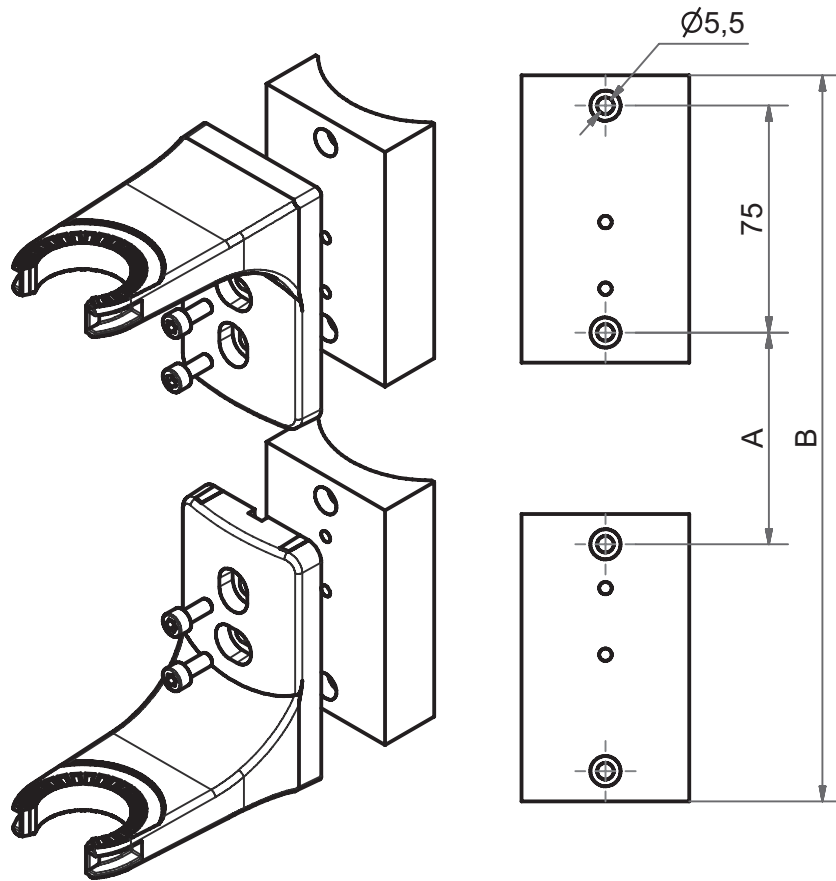

975.890.36

 **WERMA**  
SIGNALTECHNIK

WERMA Signaltechnik GmbH + Co. KG  
D-78604 Rietheim-Weilheim  
Telefon +49 (0)7424 / 9557-0  
Telefax +49 (0)7424 / 9557-44  
info@werma.com  
www.werma.com

310.890.011.1009