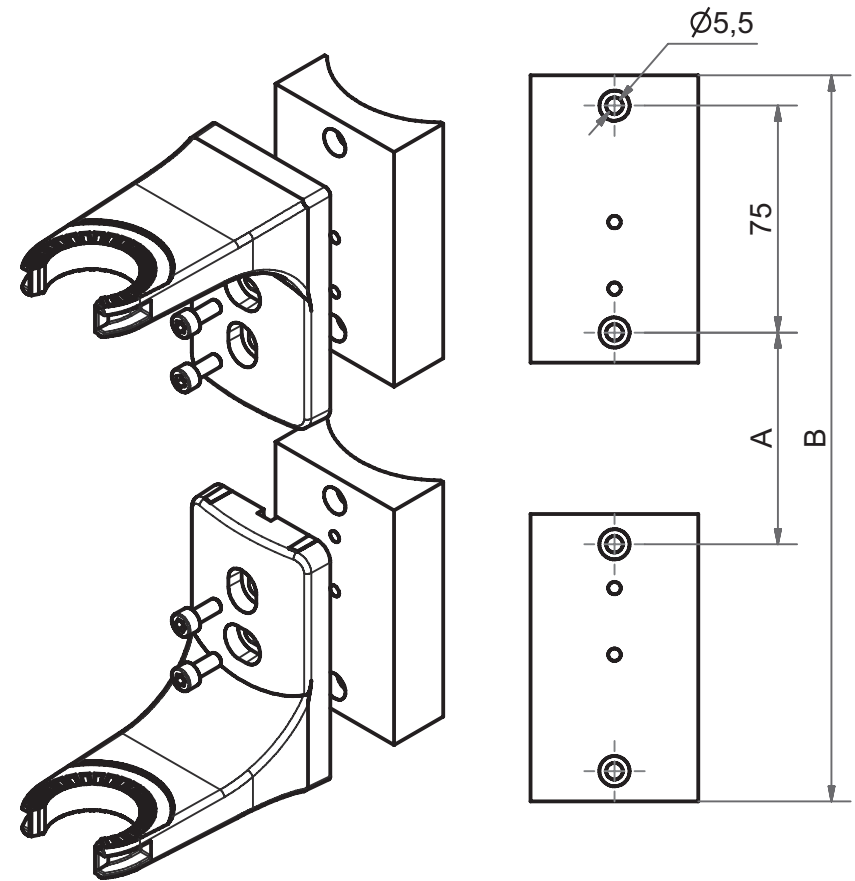

WERMA
SIGNALTECHNIK

WERMA Signaltechnik GmbH + Co. KG
D-78604 Rietheim-Weilheim
Telefon +49 (0)7424 / 9557-0
Telefax +49 (0)7424 / 9557-44
info@werma.com
www.werma.com

310.890.011.1009