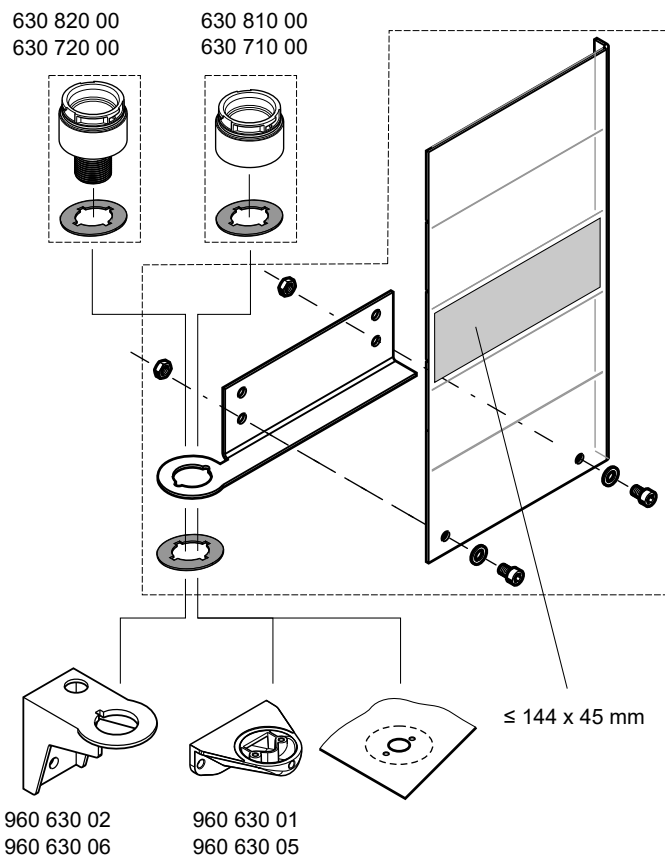

960.630.08

960.630.09

931096000902_AA
310.960.009 © DE

WERMA Signaltechnik GmbH + Co. KG
D-78604 Rietheim-Weilheim
Telefon +49 (0)7424 / 9557-0
Telefax +49 (0)7424 / 9557-44
info@werma.com
www.werma.com