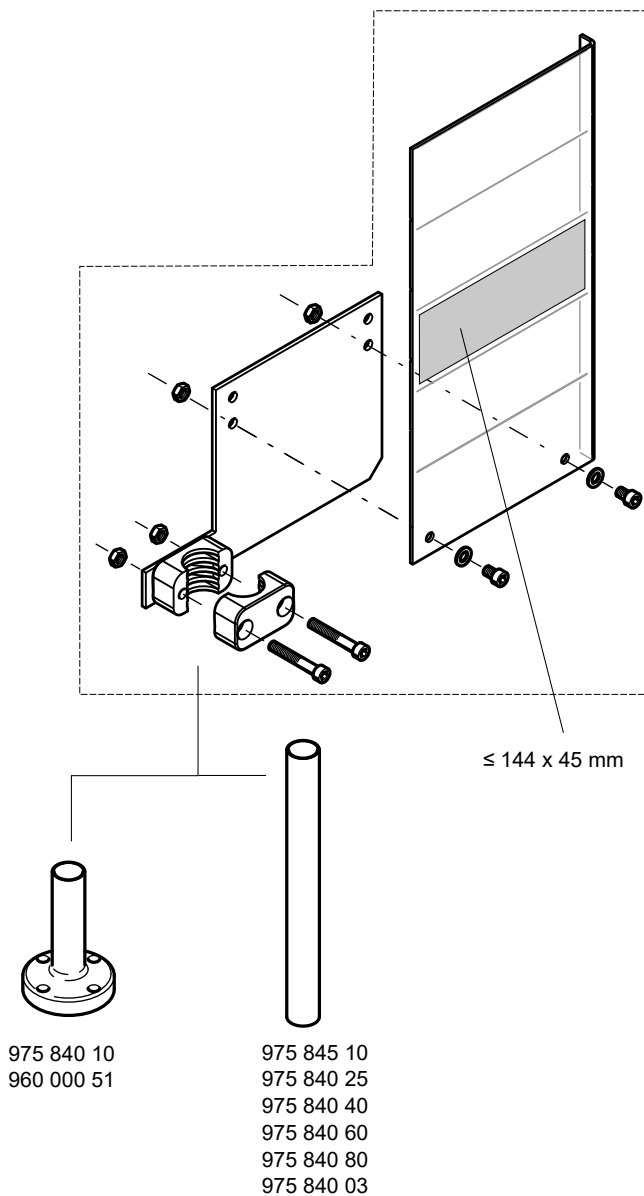

960.630.08

960.630.09

931096000902_AA
310.960.009 © DE

WERMA Signaltechnik GmbH + Co. KG
D-78604 Rietheim-Weilheim
Telefon +49 (0)7424 / 9557-0
Telefax +49 (0)7424 / 9557-44
info@werma.com
www.werma.com