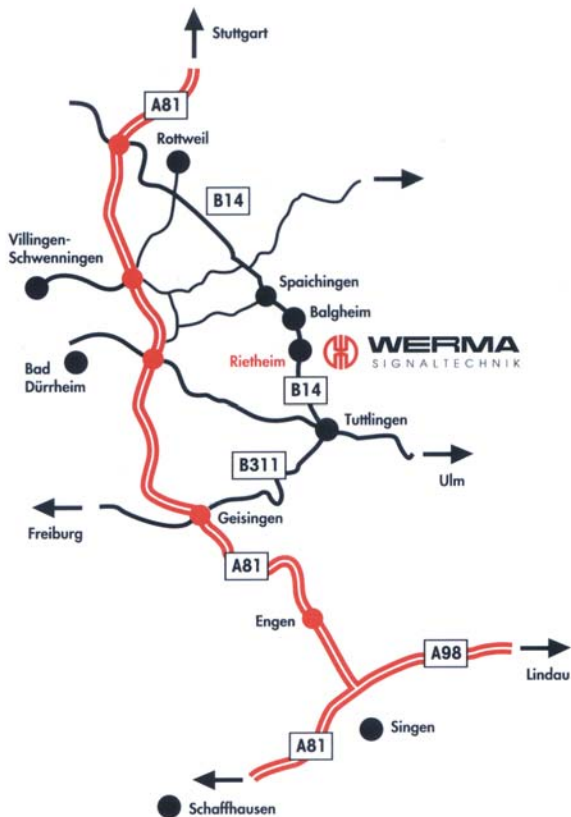

Stuttgart

A 81 fino all'uscita 34 di Rottweil. Proseguire sulla B14 in direzione Tuttlingen.

Schaffhausen, Singen o Lindau

Dal raccordo stradale Hegau 40 sulla A 81 fino all'uscita di Geisingen. Prendere la B311 in direzione Tuttlingen, quindi la B14 in direzione Rottweil.

Freiburg o Ulm

Prendere la B 311 fino a Tuttlingen. Proseguire sulla B14 in direzione Rottweil.

A Rietheim

Stuttgart

Provenendo da Spaichingen: prendere la seconda strada a sinistra. La WERMA si trova a 100 m sulla destra.

Schaffhausen, Singen o Lindau

Provenendo da Tuttlingen: prendere la prima strada a destra e proseguire per circa 100 m.

Freiburg o Ulm

Provenendo da Tuttlingen: prendere la prima strada a destra e proseguire per circa 100 m.